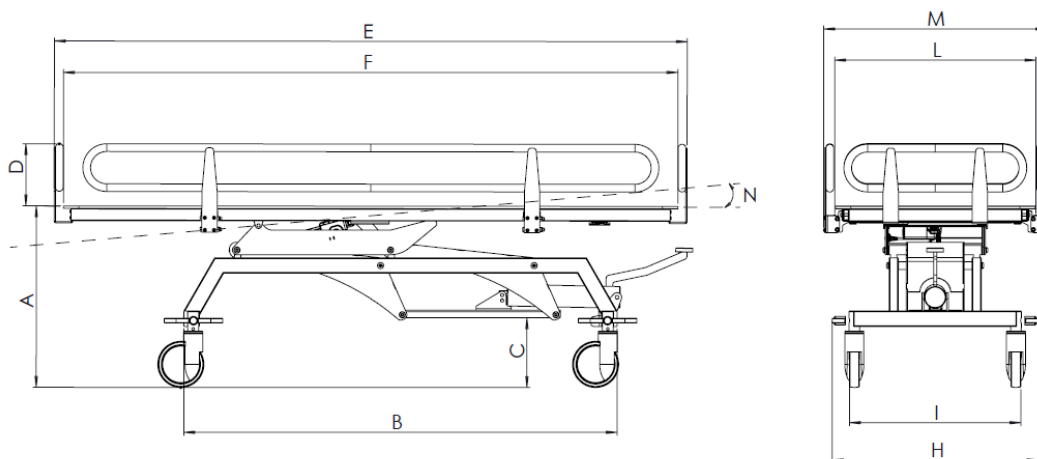

**Características principales**

Camilla de ducha para el lavado y el traslado de pacientes, **elevable hidráulicamente de 59 a 93 cm**, con plano de lavado inclinable con muelle de gas hasta 5° para un drenaje adecuado durante y después de su uso. Estructura en acero pintado en epoxi, con tratamiento anticorrosivo de derivación automotriz para garantizar la fiabilidad y durabilidad. Funda acolchada en PVC reforzado con poliéster, sin ftalatos, higienizable. Las ruedas de alto deslizamiento, Ø 125 mm, están equipadas con un freno de bloque total. El ancho limitado de la camilla permite un movimiento fácil sin esfuerzo incluso en espacios reducidos. Equipado con barandillas abatibles a 180 ° para permitir un fácil posicionamiento del paciente en la camilla directamente desde la cama y viceversa.

**Imagen producto**

**REFERENCIAS**

<b>Fabricante en conformidad con 93/42</b>	<i>MORETTI S.P.A.</i>
<b>País de producción</b>	<i>ITALIA</i>
<b>Clase de dispositivo 93/42</b>	<i>Clase I</i>
<b>Código de clasificación GMDN</b>	<i>31092</i>
<b>Peso máximo del usuario</b>	<i>180 Kg</i>
<b>Levantamiento</b>	<i>Hidráulico</i>

**MATERIALES PRINCIPALES**

<b>Estructura</b>	<i>Acero pintado</i>
<b>Funda</b>	<i>PVC</i>

**Dimensiones**

**Dimensiones**

	<b>A</b>	<b>B</b>	<b>C</b>	<b>D</b>	<b>E</b>	<b>F</b>	<b>H</b>	<b>I</b>	<b>L</b>	<b>M</b>	<b>N</b>
<b>BI100 (cm)</b>	<b>59-93</b>	<b>141</b>	<b>23</b>	<b>20</b>	<b>206</b>	<b>200</b>	<b>67</b>	<b>56</b>	<b>66</b>	<b>73</b>	<b>0-5°</b>

**Accessori opzionali**

<i>Referencia</i>	<i>Medidas</i>	<i>Materiales</i>
<b>BIA110 – Cojín cuña</b>	55 x 55 x 2/14 Cm	<i>Poliéster– externo</i> <i>Poliuretano D.18 - interior</i>
<b>BIA100 – Cojín medio cilindro</b>	55 x15 x7 Cm	<i>Poliéster – externo</i> <i>Poliuretano D.18 - interior</i>